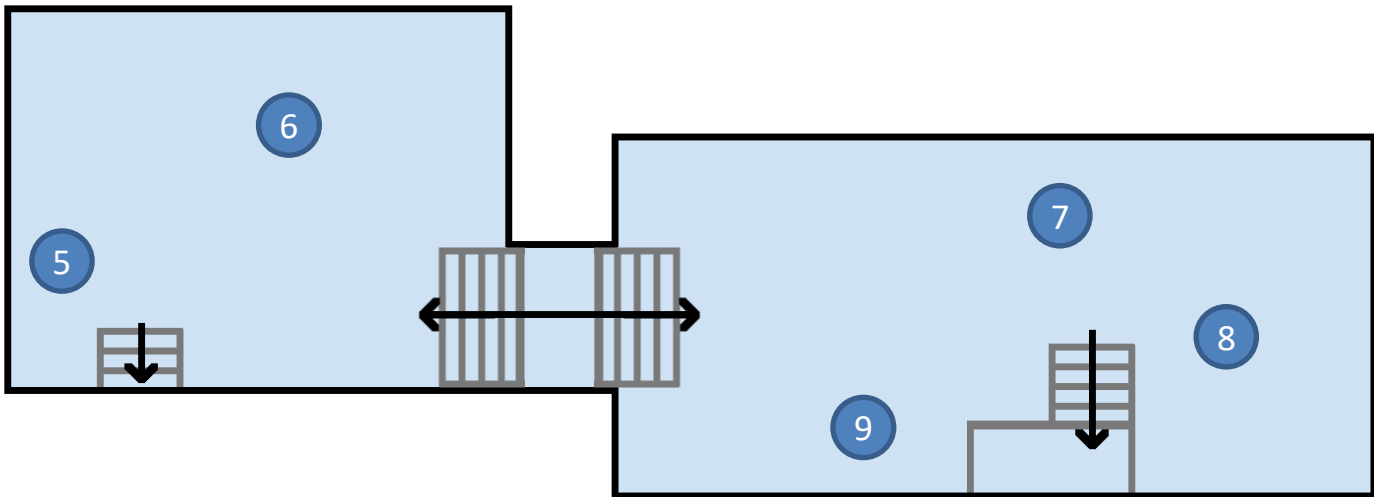

Våning 2

5. Vuxenutbildningen
6. Individuella programmet
7. Industritekniska programmet
8. Restaurang- och livsmedelsprogrammet
9. Metodköket

SFI

I Folkets hus kan du få en visning av SFI;s lokaler samt träffa lärare och elever.

Om du är osäker på var du hittar SFI går det bra att fråga.