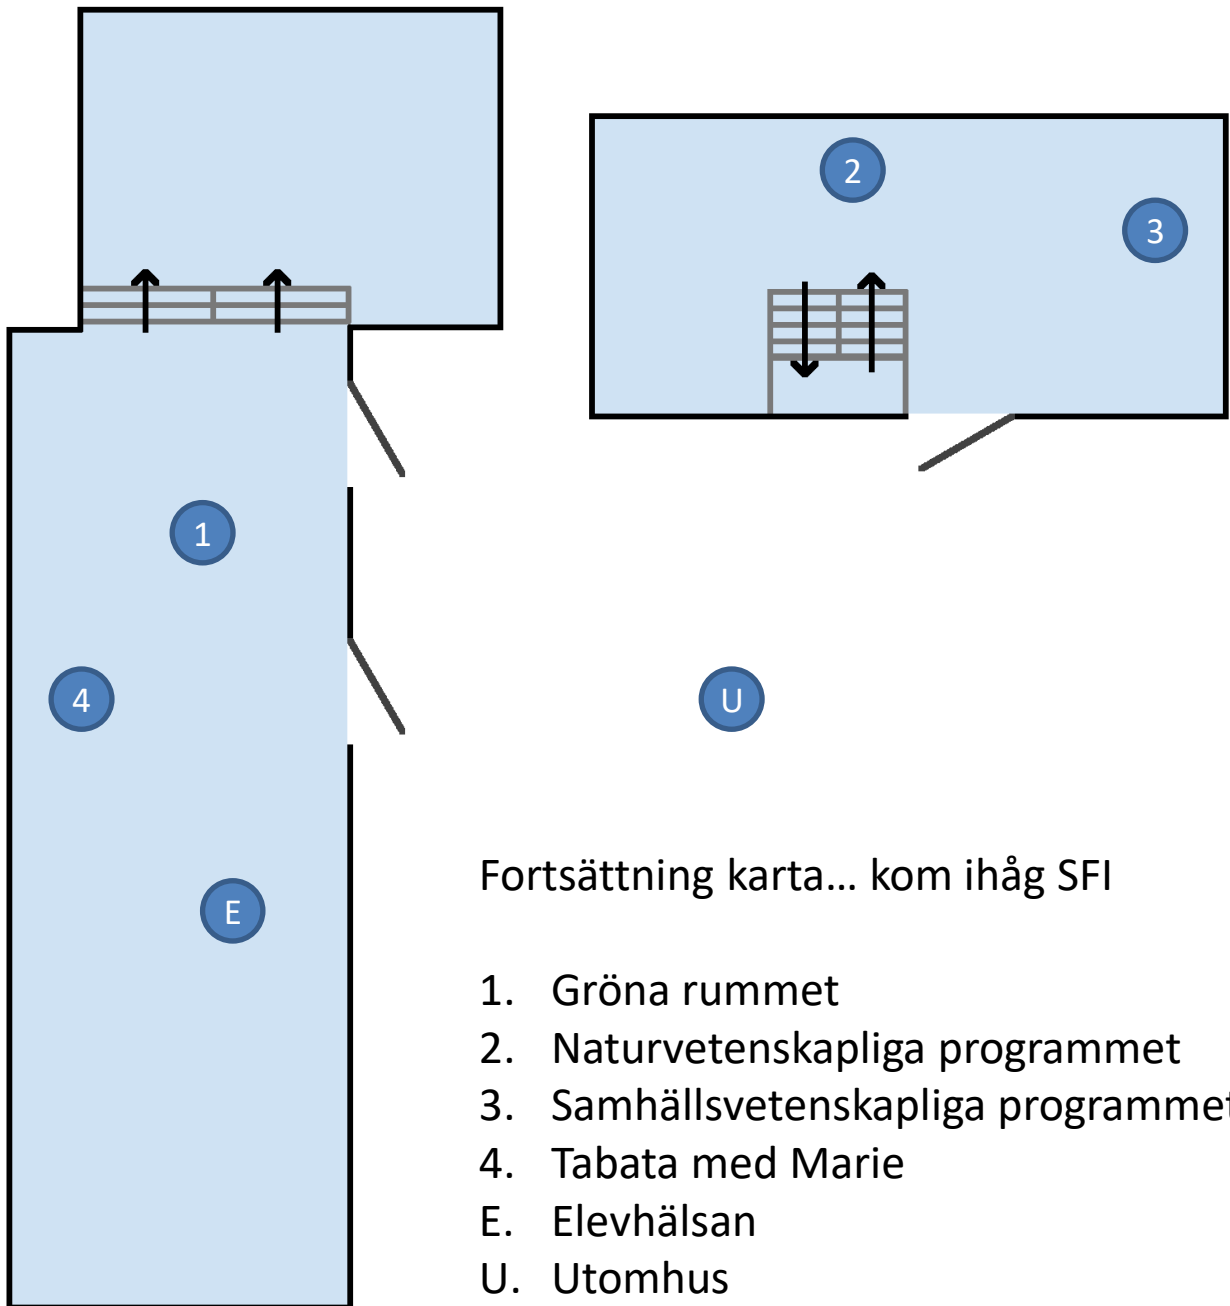

Träffa:

- Elever och lärare
- Tidigare elever på Pihlskolan
- Studie- och yrkesvägledare
 - Elevhälsan

Hållpunkter och tider

I **Gröna rummet** kan du under dagen lyssna till olika presentationer av Pihlskolans elever.

**Klockan 11:15 och
12:15
Prova på ett
Tabatapass med
Marie.**

Bottenplan

Fortsättning karta... kom ihåg SFI

1. Gröna rummet
2. Naturvetenskapliga programmet
3. Samhällsvetenskapliga programmet
4. Tabata med Marie
- E. Elevhälsan
- U. Utomhus